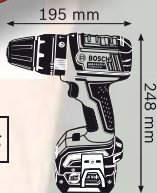

Novinka!

GSB 14,4 V-LI Professional Najkompaktnejší aku príklepový vŕtací skrutkovač vo svojej triede

- 2x 3,0 Ah Li-Ion ▶ 30min. nabíjačka ▶ 13 mm rozsah skľučovadla ▶ Max. Ø vŕtania do dreva/oceli/muriva 32/13/13 mm ▶ Max. krútiaci moment 60 Nm ▶ Dĺžka/výška 195/248 mm ▶ LED dióda
- Hmotnosť 1,8 kg
- L-Boxx

*k dispozícii od 11/2010

423,99 EUR

Obj. č. 0 601 867 002

dynamicseries