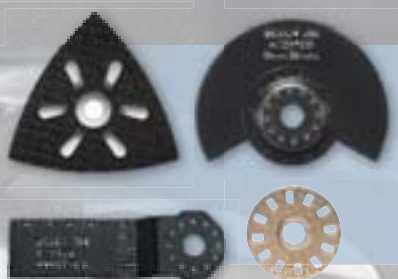

Novinka!

GTD 1 Professional

Dômyselné riešenie pre bezpečné
upnutie kachličiek alebo obkladu

- ▶ Rozmery 531 x 85 mm ▶ Zaťaženie 136 kg
- ▶ Hmotnosť 3,5 kg

116,99 EUR

Obj. č. 0 601 60C Z00

Novinka!

GOP 250 CE Professional