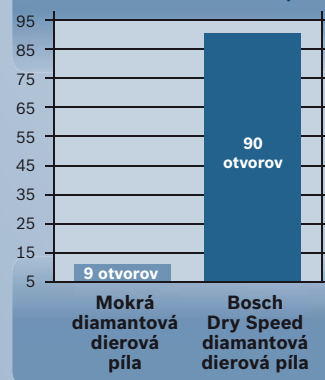

10x vyššia životnosť ako mokrá diamantová dierová píla