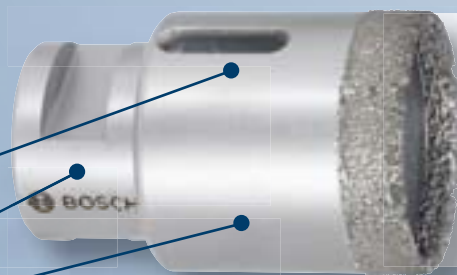

Diamantové dierové píly a vrtáky

na suché a čisté vrtanie do všetkých druhov dlaždíc!

DRYspeed

Otvor pre jednoduché odstraňovanie odvráteného materiálu.

Závit M14 pre pripojenie k uhlovej brúske.

Pracovná dĺžka 35 mm.